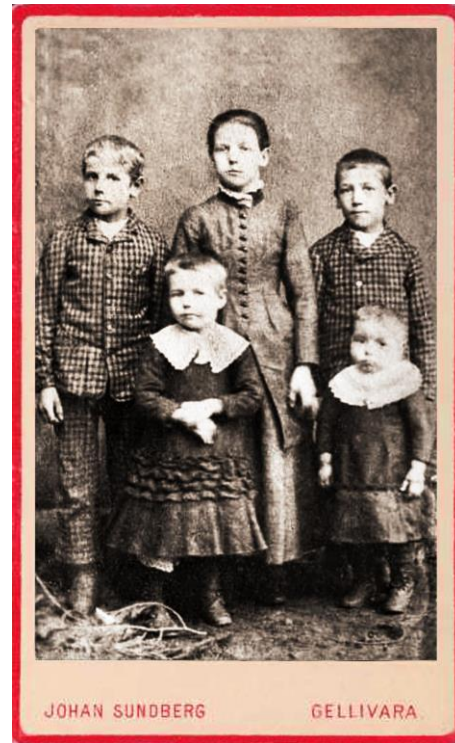

Helmer Nilsson (1879-1955) f i Piteå, g 1907 och d i Älvsbyn. Nanny Nordström Nilsson g Lindmark (1876-1939) f i Piteå, g 1899 och d i Älvsbyn. Frans Gustaf Nilsson (1881-1960) f och d i Älvsbyn och g 1908. Svea Nilsson g Johansson (1885-1958) f i Älvsbyn, g 1904 och d i Råneå. Selma Nilsson g Garmager (1887-1972) f i Älvsbyn, g 1909 och d i Beloit, Wisconsin, USA (källa Anders Leonard Johansson)